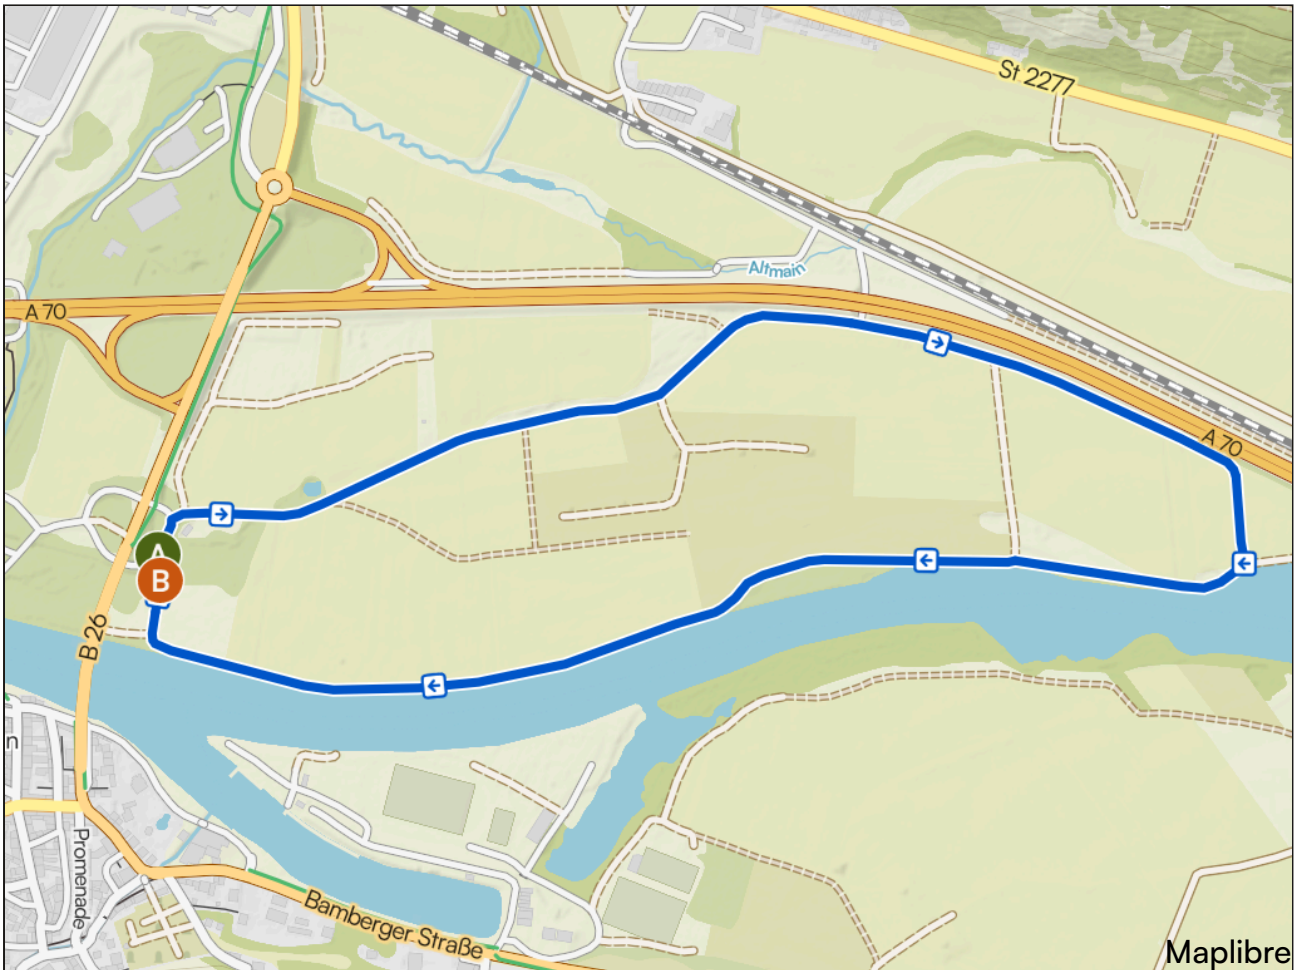

Suchen

[www.komoot.com/de-de/tour/2822189684](https://www.komoot.com/de-de/tour/2822189684)

# Spendenlauf Hunderunde lang

🕒 00:49 · ↔ 3,23 km · 🌀 4,0 km/h · ↗ 0 m · ↘ 10 m

**2. Rechts und Nebenstraße folgen.**

für 201 m — gesamt 251 m

**3. An der Gabelung links halten und Nebenstraße folgen.**

für 947 m — gesamt 1,20 km

**4. Geradeaus und Weg folgen.**

für 470 m — gesamt 1,67 km

**5. Rechts und Weg folgen.**

für 1,56 km — gesamt 3,23 km