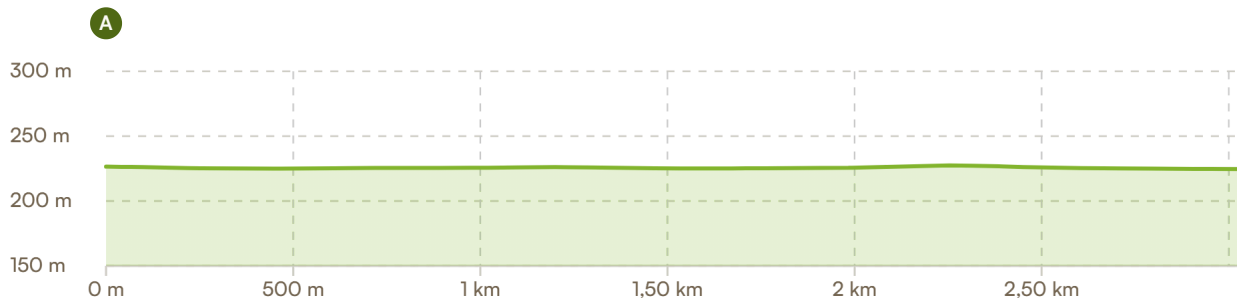

# Spendenlauf Hunderunde lang

🕒 00:49 · ↔ 3,23 km · 🌀 4,0 km/h · ↗ 0 m · ↘ 10 m

**2. Rechts und Nebenstraße folgen.**

für 201 m — gesamt 251 m

**3. An der Gabelung links halten und Nebenstraße folgen.**

für 947 m — gesamt 1,20 km

**4. Geradeaus und Weg folgen.**

für 470 m — gesamt 1,67 km

**5. Rechts und Weg folgen.**

für 1,56 km — gesamt 3,23 km