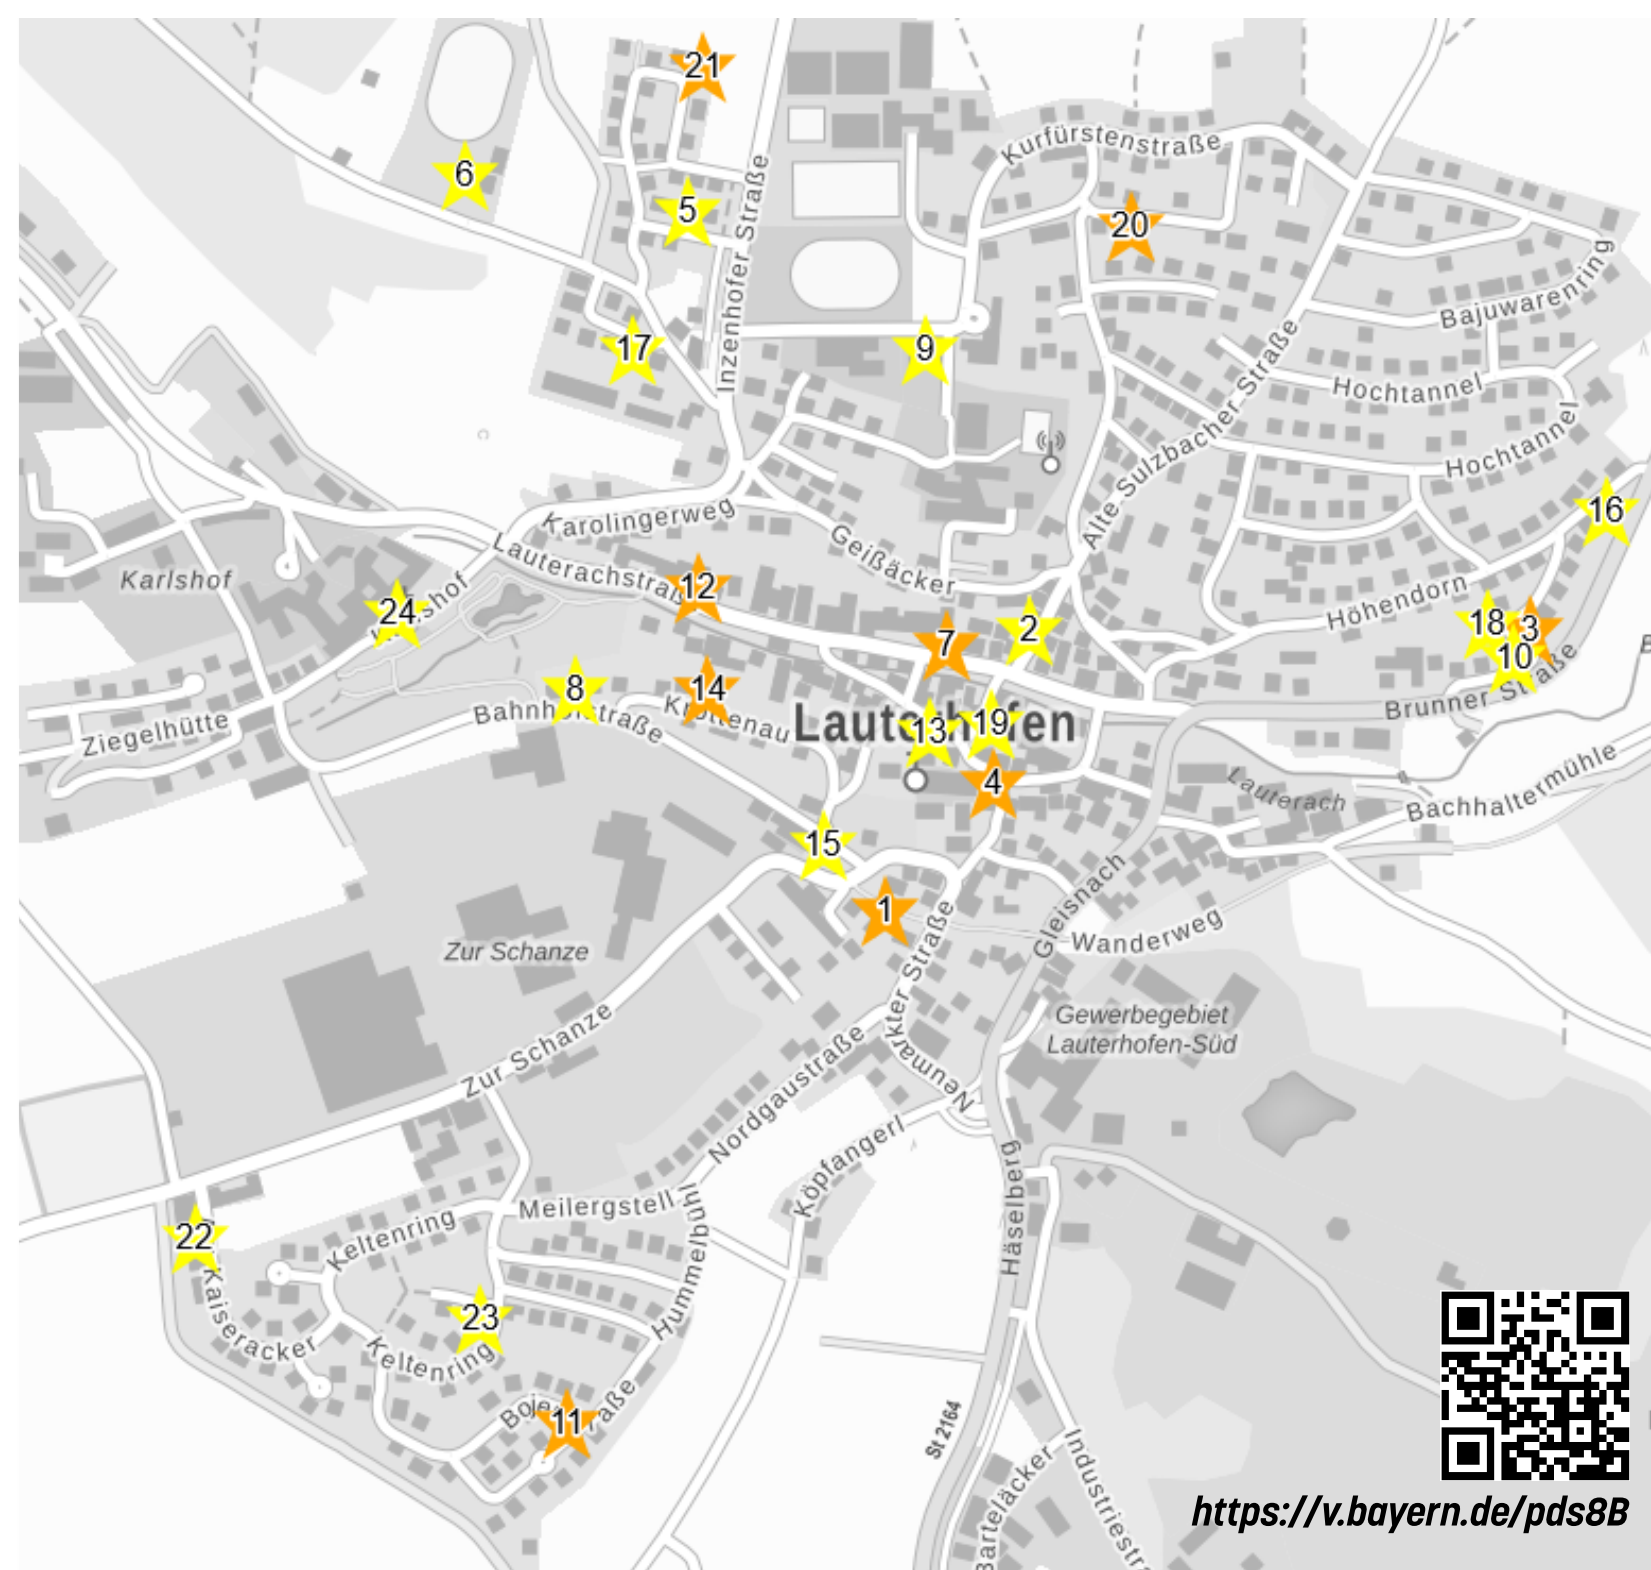

Wir bedanken uns herzlichst bei allen Mitwirkenden und wünschen eine schöne Adventszeit sowie ein gesegnetes, friedvolles Weihnachtsfest!

Arbeitskreis Tourismus
Markt Lauterhofen

Tag	Örtlichkeit Wer?	Aktion
1 Sonntag	Wanderweg zw. Bahnhof u. Bahndamm Familie Atzmannsdorfer	<i>Glühwein</i> 18 bis 20 Uhr
2 Montag	Alte Sulzbacher Str. 3 Familie Mayer	
3 Dienstag	Steinlingerstr. 9 Familie Niebler	<i>Lesung Kinderbuch</i> 16 und 17 Uhr
4 Mittwoch	Marktplatz 9 Bücherei St. Michael	<i>Lesung Gedichte, Kurzgeschichten</i> ab 18 Uhr
5 Donnerstag	Kapellenäcker 4 Familie Stephan	
6 Freitag	Zum Kalvarienberg 6 Grillhäusl SVL	
7 Samstag	Lauterachstr. 43 Lauteracher Hof	<i>Adventssingen</i> 16 bis 18 Uhr
8 Sonntag	Bahnhofstr. 8/10 Regens Wagner Stiftung - Außenwohngruppe	
9 Montag	Sportzentrum 8 KiGa Maria Goretti	
10 Dienstag	Brunner Str. 15 Familie Öchsl	
11 Mittwoch	Bojerstr. 7 Familie Felser	<i>Glühwein</i> ab 16 Uhr
12 Donnerstag	Lauterachstr. 15 Michas Bastelstube	<i>Glühwein</i> ab 16 Uhr
13 Freitag	Marktplatz 3 (Pfarrheim Saal) Kolping Gruppenstunde	
14 Samstag	Krottenau 10 Familie Weikert	<i>Glühwein</i> ab 16 Uhr
15 Sonntag	Bahnhofstr. 5 (Floriansstüberl) Festdamen FW Lauterhofen	
16 Montag	Höhendorn 26 Familie Strobl	
17 Dienstag	Zum Kalvarienberg 3 Familie Bäumlner	
18 Mittwoch	Steinlingerstr. 4 Familie Meyer	
19 Donnerstag	Jakob-Haffner-Str. 2 (ehem. Stauber) Jugendtreff Lauterhofen	
20 Freitag	Aventinstr. 12 Familie Niebler	<i>kleine Überraschung</i> ab 16 Uhr
21 Samstag	Kapellenäcker 31 Familie Dürholt	<i>Lesung und Glühwein</i> ab 17 Uhr
22 Sonntag	Am Kaiseracker 25 Familie Meyer	
23 Montag	Keltenring 21 Familie Uhlmann	
24 Dienstag	Karlshof 2 (Fenster Eingang Kirche, ggü Park) Regens Wagner Stiftung - Haupthaus	