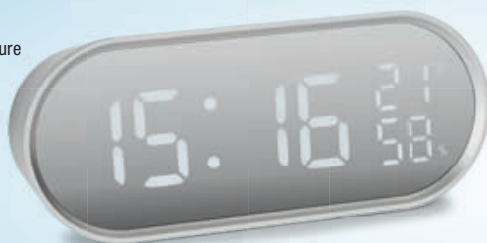

reloj despertador radio, visualización de la temperatura y la humedad, puerto de carga USB

18,5 x 8 cm

2600