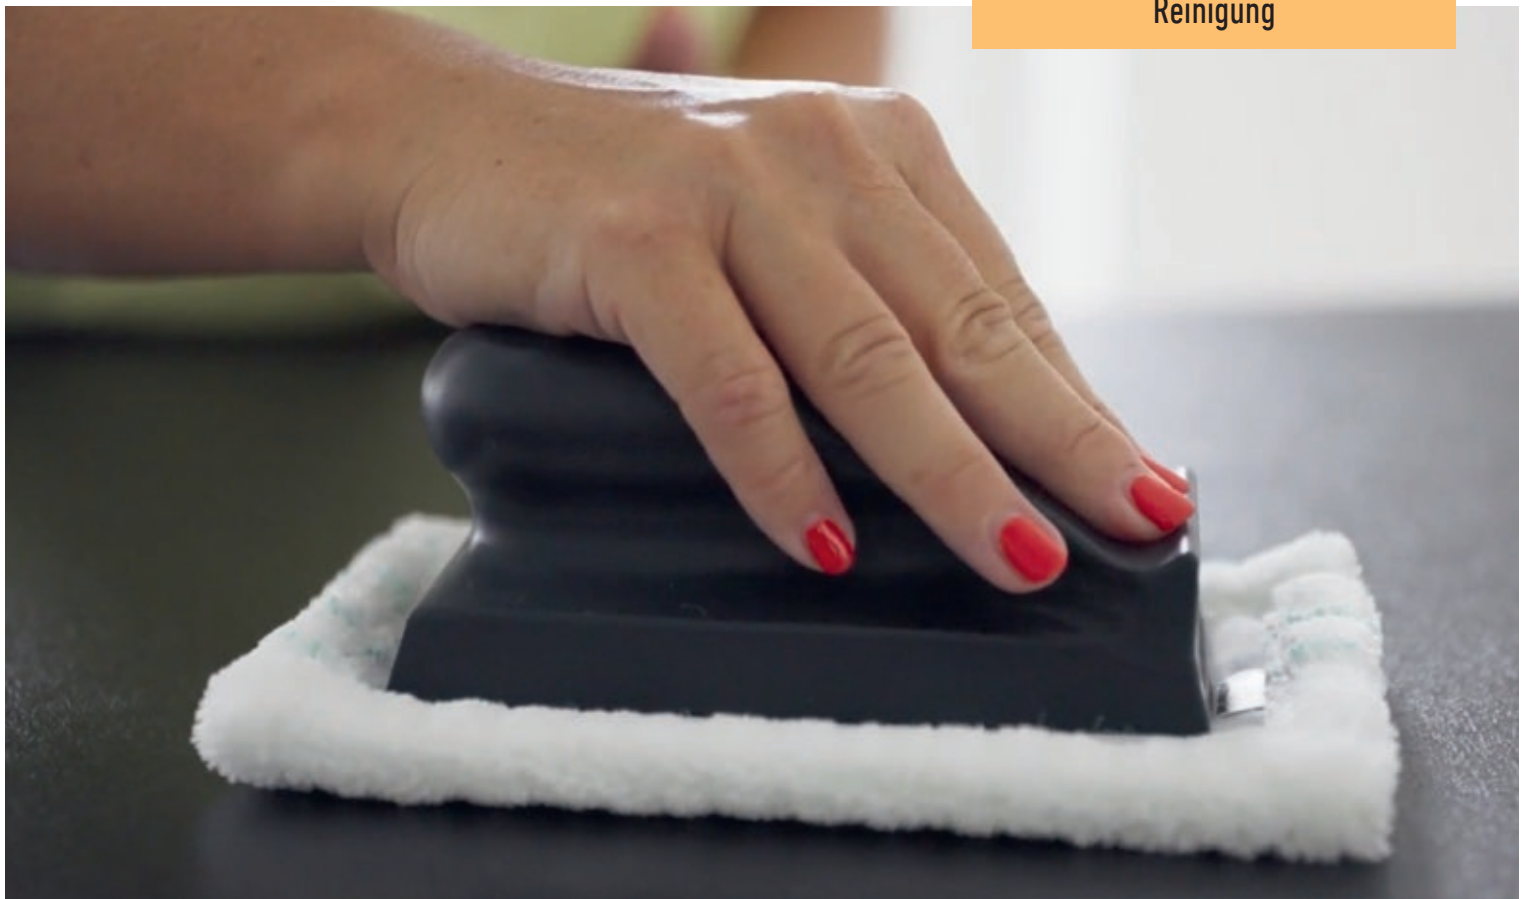

23,90 €

Smarte Lösungen für dein Zuhause.

Modulares Reinigungssystem – unser Fliegengewicht für kleinere Bereiche!
Achte immer auf unser Zeichen: kombinier- und erweiterbar.

Die Kombination aus einem extra langen, schmalen Wischer und der bewährten abnehmbaren FLUFFY Faser. Durch die antistatische Wirkung der feinen Mikrofaser werden Staubpartikel "wie von selbst angezogen" – der perfekte Staubfänger für schwer zugängliche Nischen und Zwischenräume, z.B. hinter Heizkörpern, Möbeln und Vorhängen.