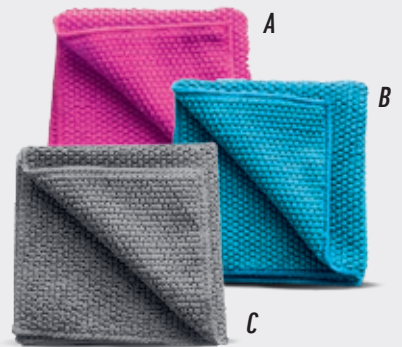

KRISTALL 50 cm x 70 cm

20,90 €

Unser Polierwunder

LIGHT & QUICK 32 cm x 32 cm
pink **A**, cyan **B** oder grau **C**

je 12,90 €

Weiches Mikrofaser Tuch für die schnelle Reinigung zwischendurch

FENOCLEAN*
31 cm x 32 cm