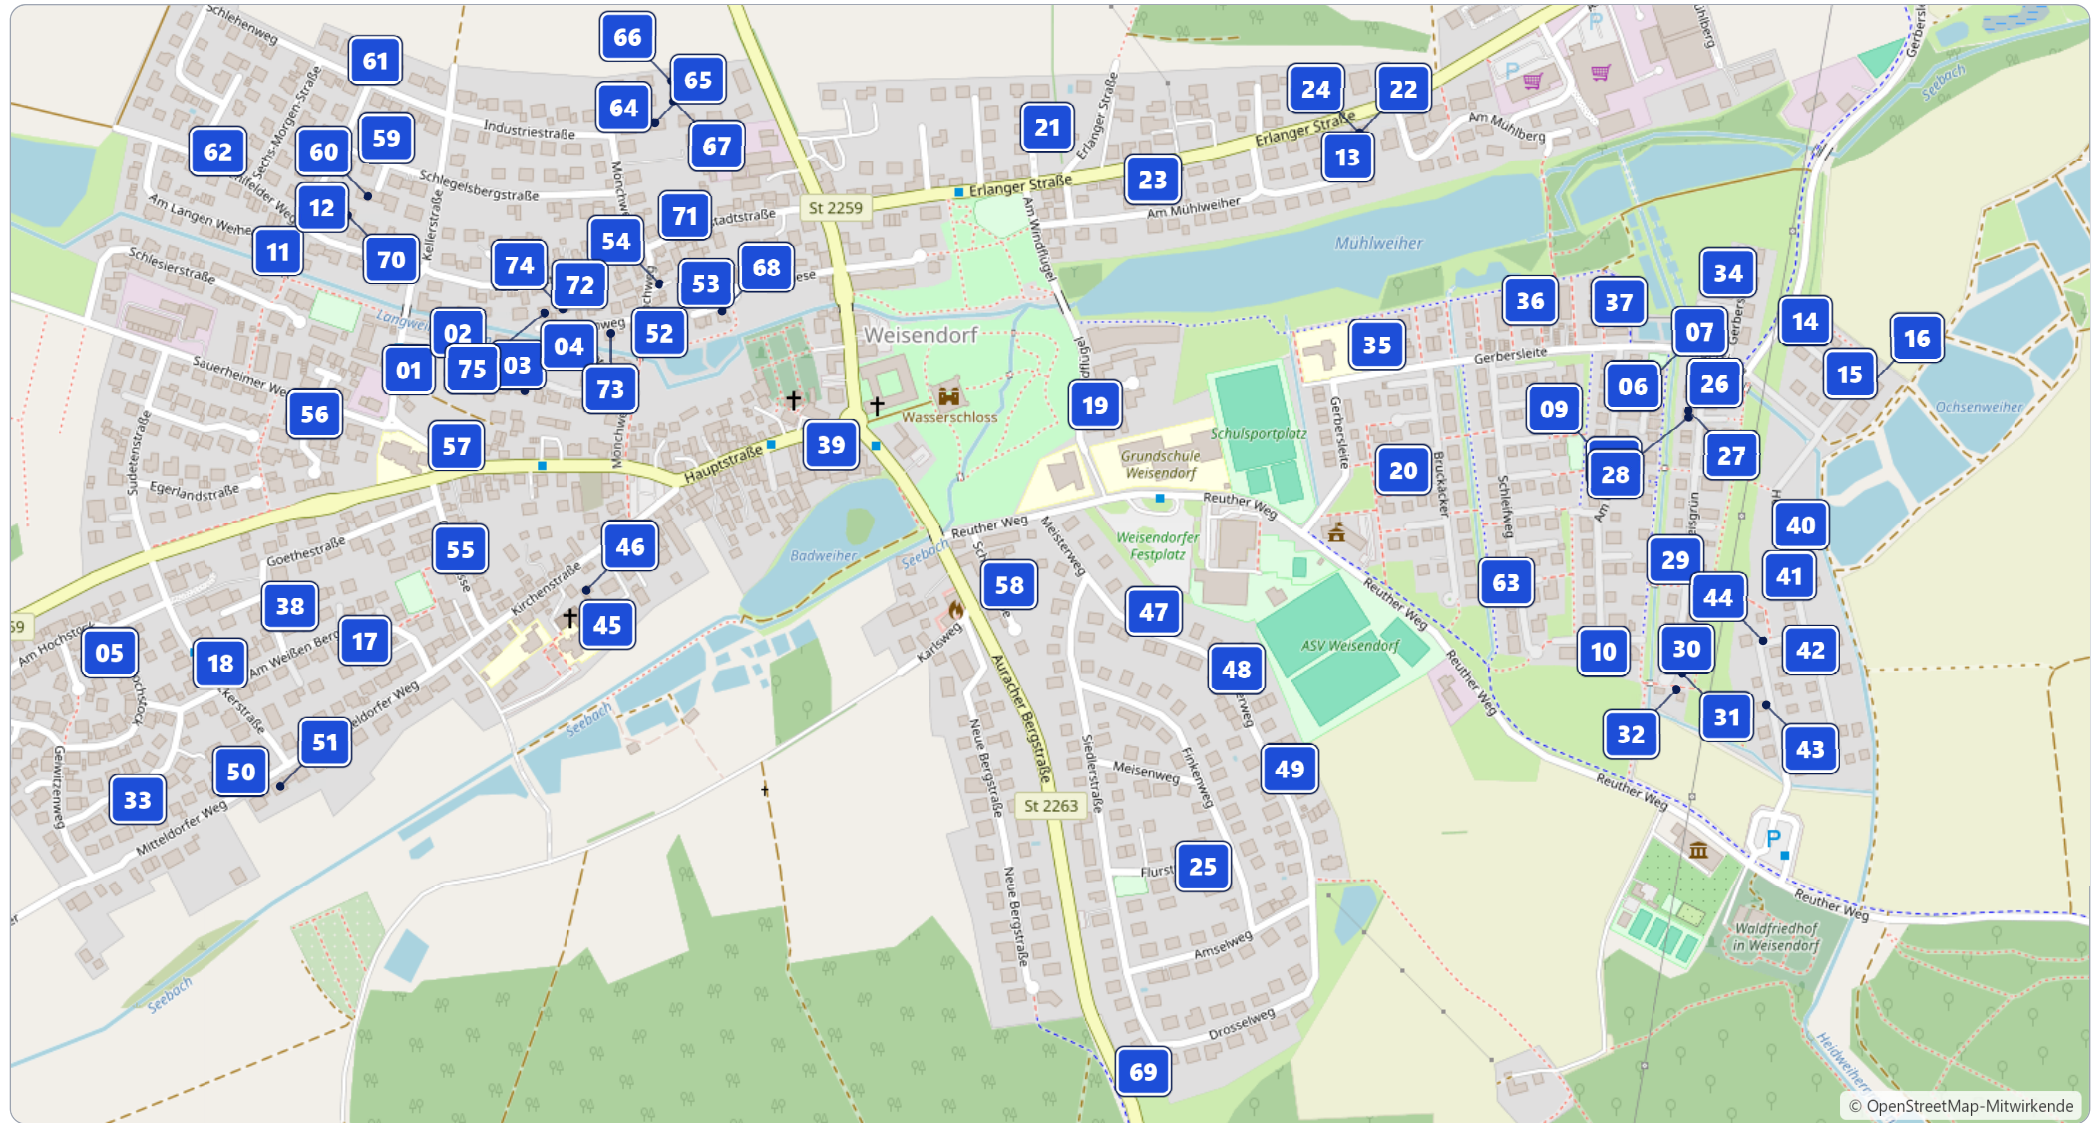

Garagenflohmarkt Weisendorf + Ortsteile

14. Juni 2026 · 08:00 – 16:00 Uhr

Standortplan Weisendorf

Die Platzierung der Marker kann minimal vom tatsächlichen Standort abweichen. Die Nummern entsprechen der Adressübersicht.