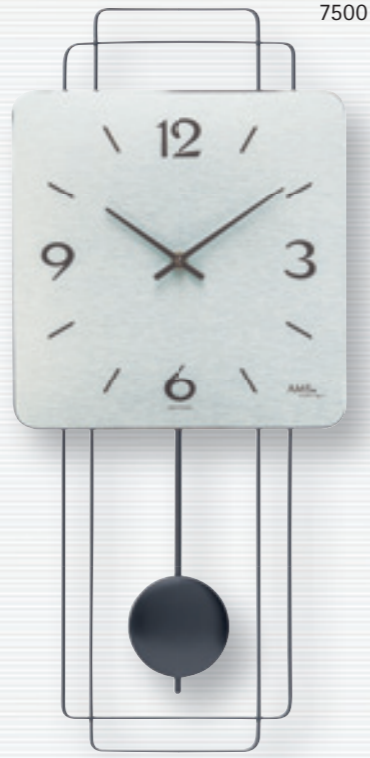

7500

4

5

Modell	Uhrwerk	Gehäuse	Maße B x H x T
7501	Quarzpendelwerk	Feine Metallrückwand. Messing-Zifferblatt. Holzgehäuse.	23 x 50 x 5cm
7500	Quarzpendelwerk	Feine Metallrückwand. Aluminium-Zifferblatt. Holzgehäuse.	23 x 50 x 5 cm
9695	Quarzwerk	Feingefräste Holzrückwand lackiert. Facettiertes Mineralglas.	27 x 38 x 6 cm
7502	Quarzpendelwerk	Feine Metallrückwand. Sonoma-Zifferblatt. Holzgehäuse.	23 x 50 x 5 cm
7503	Quarzpendelwerk	Feine Metallrückwand. Betonstruktur-Zifferblatt. Holzgehäuse.	23 x 50 x 5 cm
9694	Quarzwerk	Feingefräste Holzrückwand. Facettiertes Mineralglas.	27 x 38 x 6 cm

Modell	Uhrwerk	Gehäuse	Maße B x H x T
7487	Quarzpendelwerk	Holzgehäuse. Messing antik. Facettiertes Mineralglas.	23 x 62 x 6 cm
7486	Quarzpendelwerk	Holzgehäuse. Holzstruktur mit Metallic-Auflage. Facettiertes Mineralglas.	23 x 62 x 6 cm
7490	Quarzpendelwerk	Holzgehäuse. Betonstruktur mit Stein-Auflage. Facettiertes Mineralglas.	23 x 62 x 6 cm
7506	Quarzpendelwerk	Feingefrästes Holzgehäuse lackiert. Facettiertes Mineralglas.	23 x 62 x 6 cm
7507	Quarzpendelwerk	Feingefrästes Holzgehäuse lackiert. Facettiertes Mineralglas.	23 x 62 x 6 cm