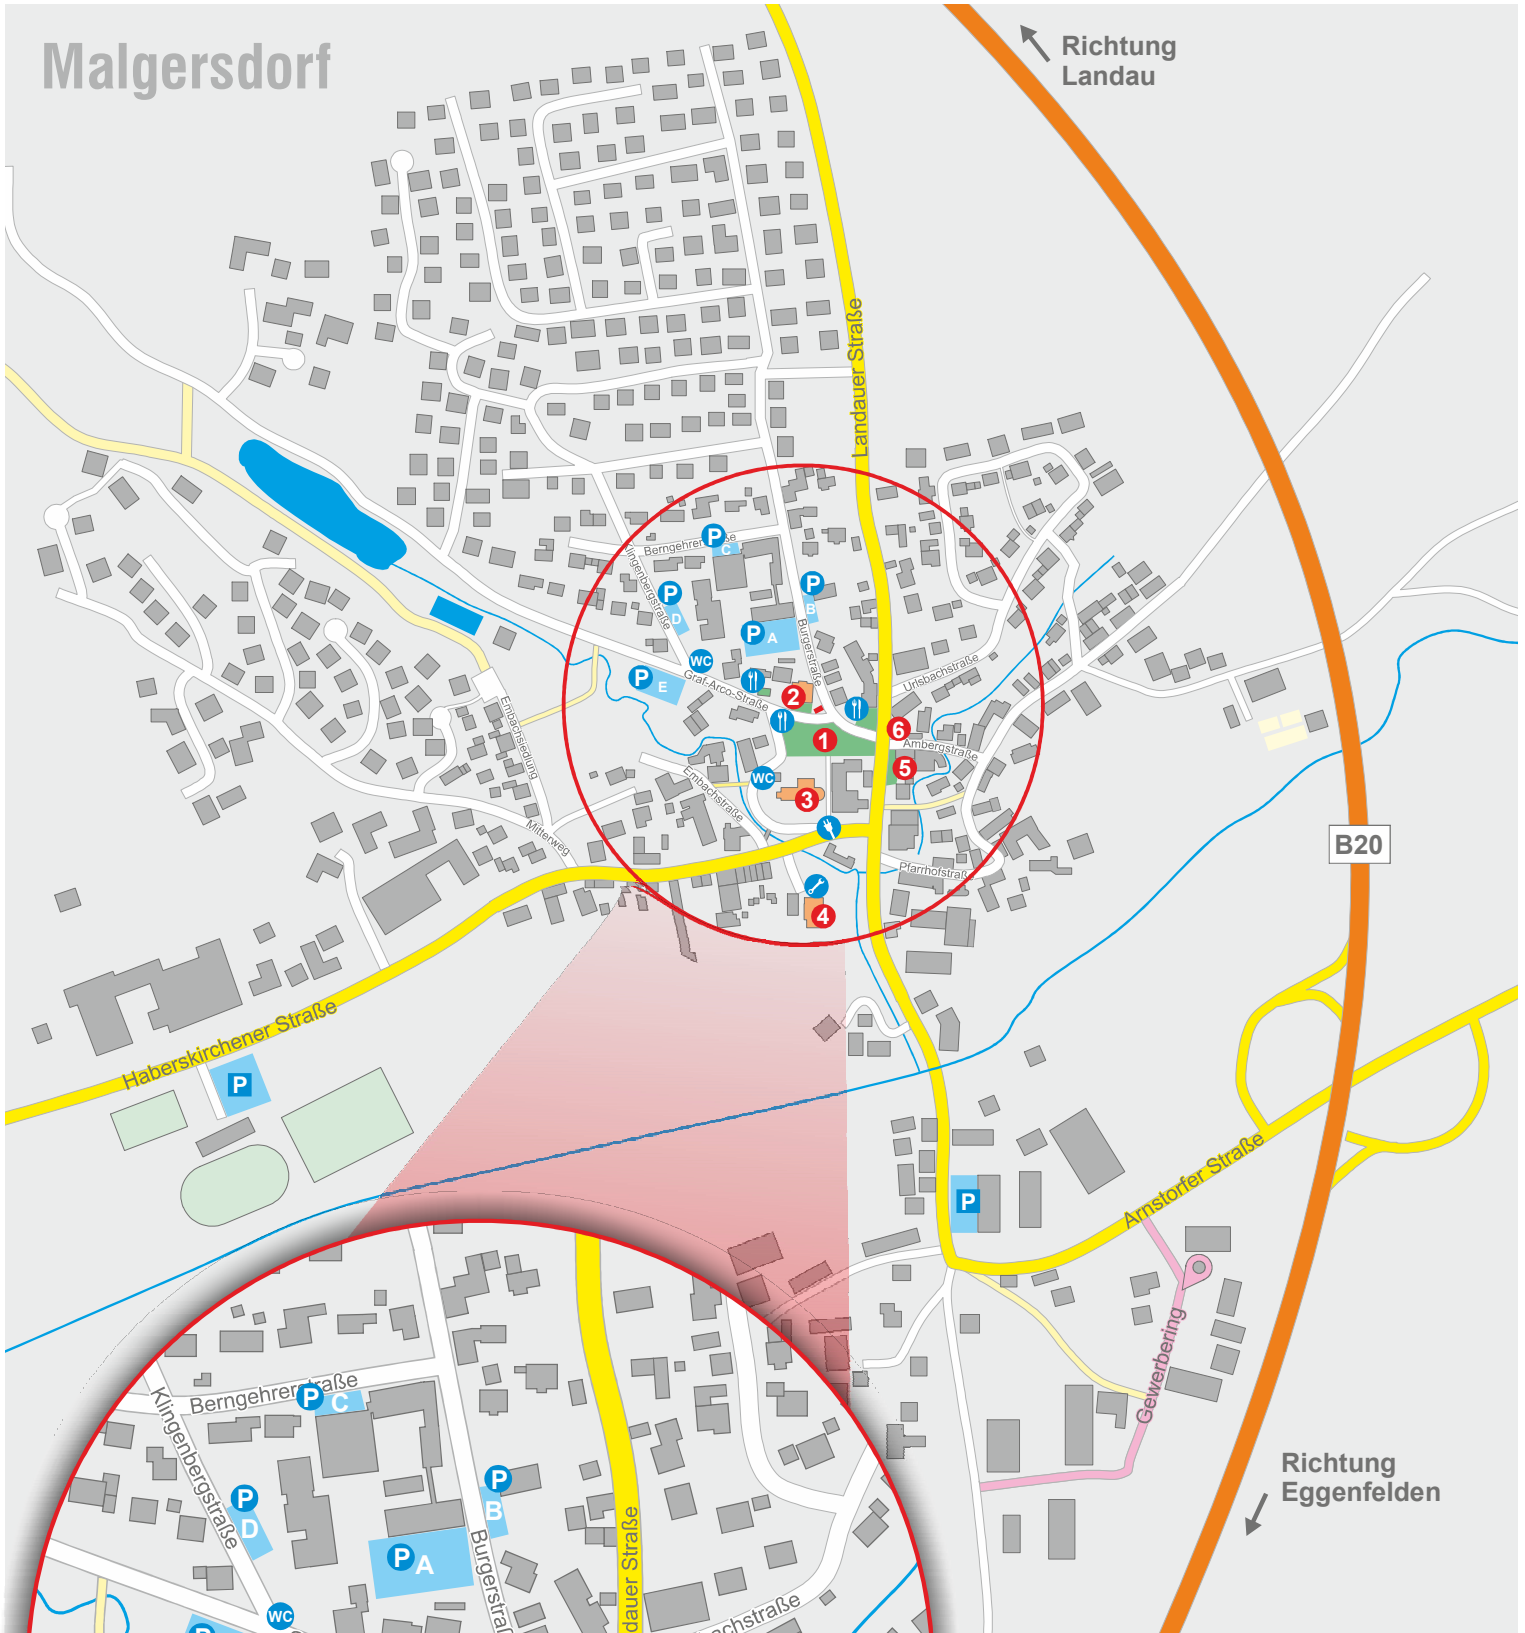

# Malgersdorf

↖ Richtung Landau

B20

↘ Richtung Eggenfelden

## Malgersdorf Geländeplan

- 1 Festgelände Bräuhausplatz
- 2 Festbüro Rathaus Malgersdorf
- 3 Pfarrkirche Malgersdorf
- 4 Schloss Malgersdorf
- 5 Infostände
- 6 Rikschafahrten
- 📍 Sammelplatz / Treffpunkt
- 🍷 Essenstände
- P Fahrrad-Parkplätze (A-E)
- WC Toilette
- 🔌 E-Bike Ladestation
- 🔧 Pannenservice
- P PKW-Parkplätze