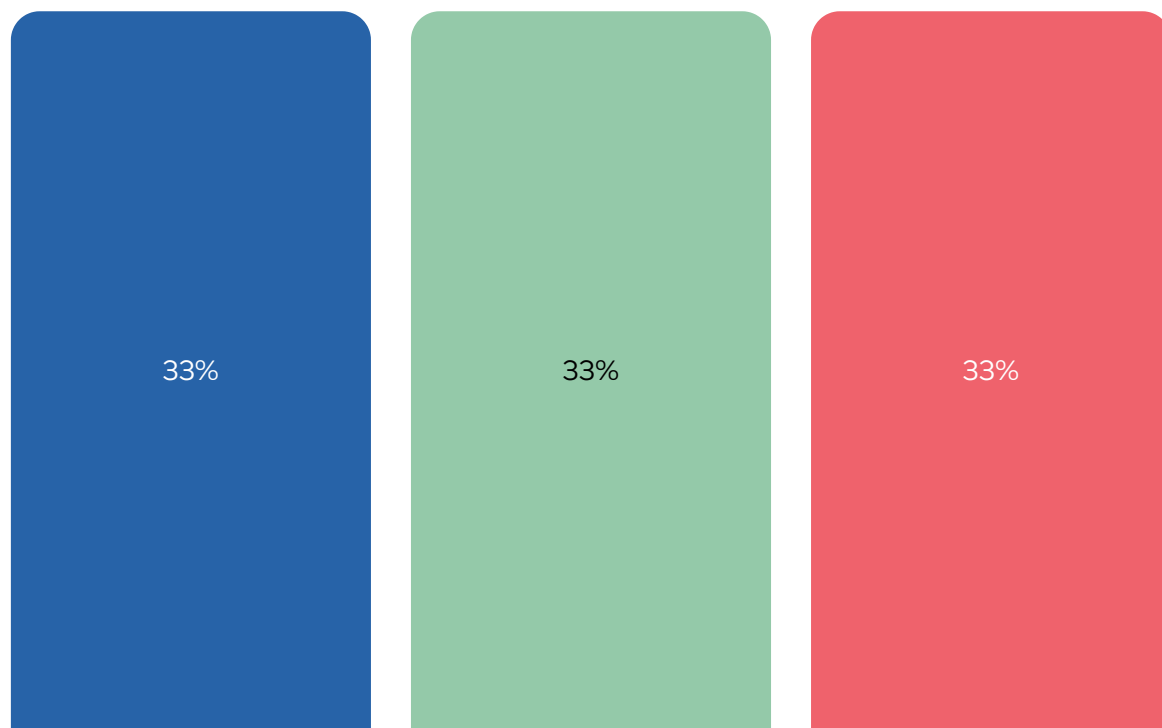

# BÜRGERMEISTER INFORMIERT

Innerhalb der letzten 5 Jahre hat sich das Defizit der  
Gemeinde um ca. 50 % erhöht,

Entwicklung Defizit Krippe & Kiga  
Summe pro Jahr

GEMEINDE  
JETZENDORF

NEUE  
INFOS

# BÜRGERMEISTER INFORMIERT

Vom Freistaat war eigentlich eine 1/3-Teilung vorgesehen.

Geplante Betreuungsfinanzierung Freistaat Bayern

● Freistaat Bayern ● Gemeinde Jetzendorf ● Eltern

GEMEINDE  
JETZENDORF