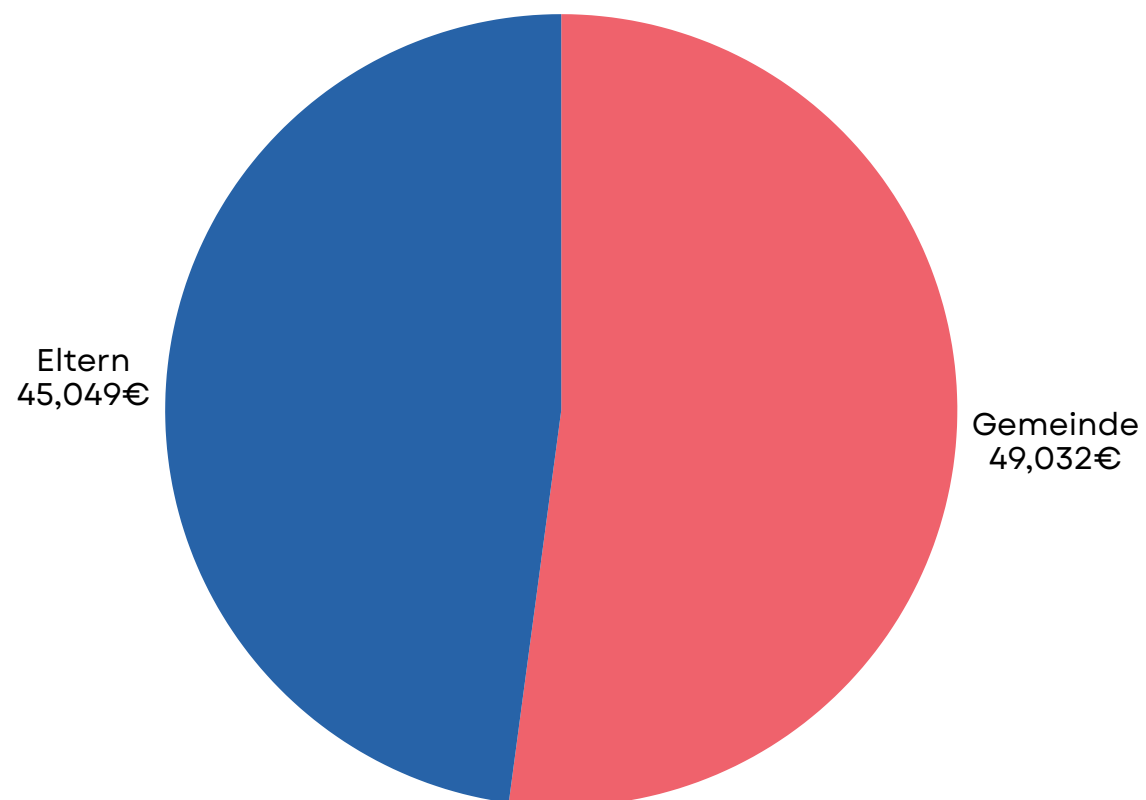

# BÜRGERMEISTER INFORMIERT

Um die Eltern möglichst zu entlasten, tragen wir mittlerweile 50 % der Kosten.

Betreuungsfinanzierung 2025 Gemeinde Jetzendorf

● Freistaat Bayern ● Gemeinde Jetzendorf ● Eltern

GEMEINDE  
JETZENDORF

NEUE  
INFOS

# BÜRGERMEISTER INFORMIERT

2025 konnte die Mehrbelastung fair aufgeteilt werden.

Aufteilung Mehrbelastung 2025

GEMEINDE  
JETZENDORF

NEUE  
INFOS