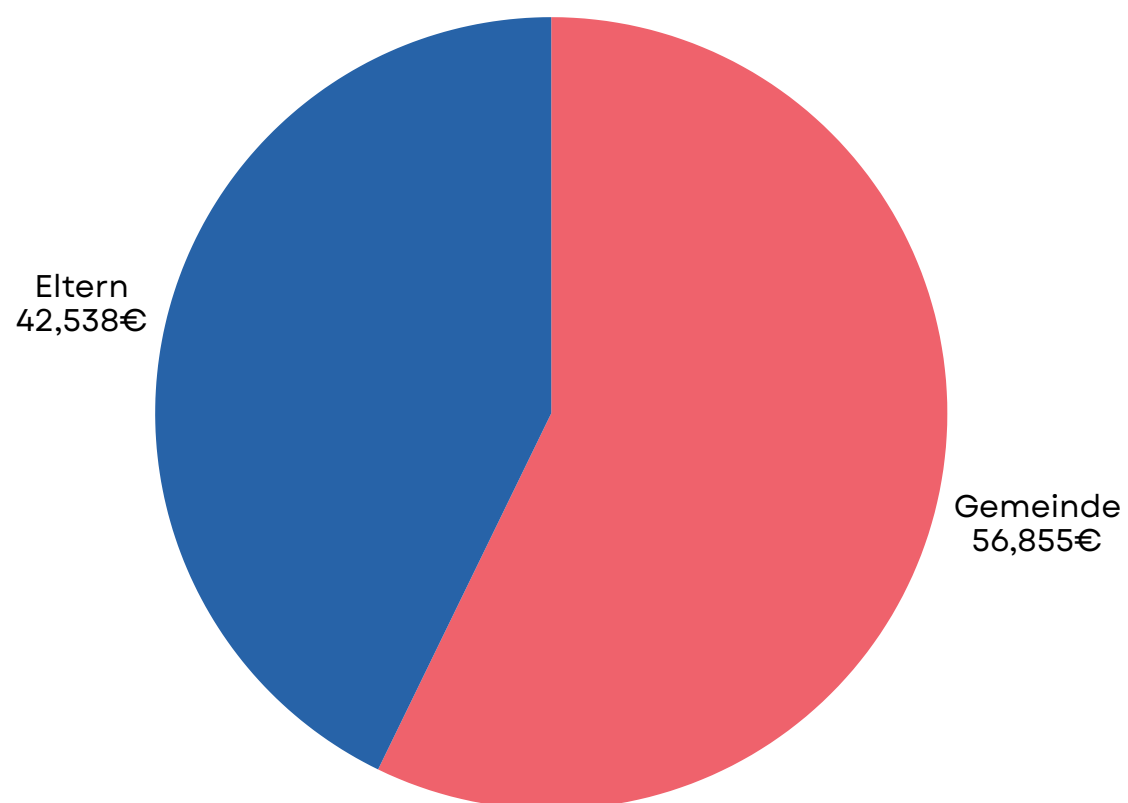

# BÜRGERMEISTER INFORMIERT

2025 konnte die Mehrbelastung fair aufgeteilt werden.

Aufteilung Mehrbelastung 2025

GEMEINDE  
JETZENDORF

NEUE  
INFOS

# BÜRGERMEISTER INFORMIERT

Eine faire Aufteilung ist auch für 2026 geplant.

Aufteilung vsl. Mehrbelastung  
2026

GEMEINDE  
JETZENDORF

NEUE  
INFOS