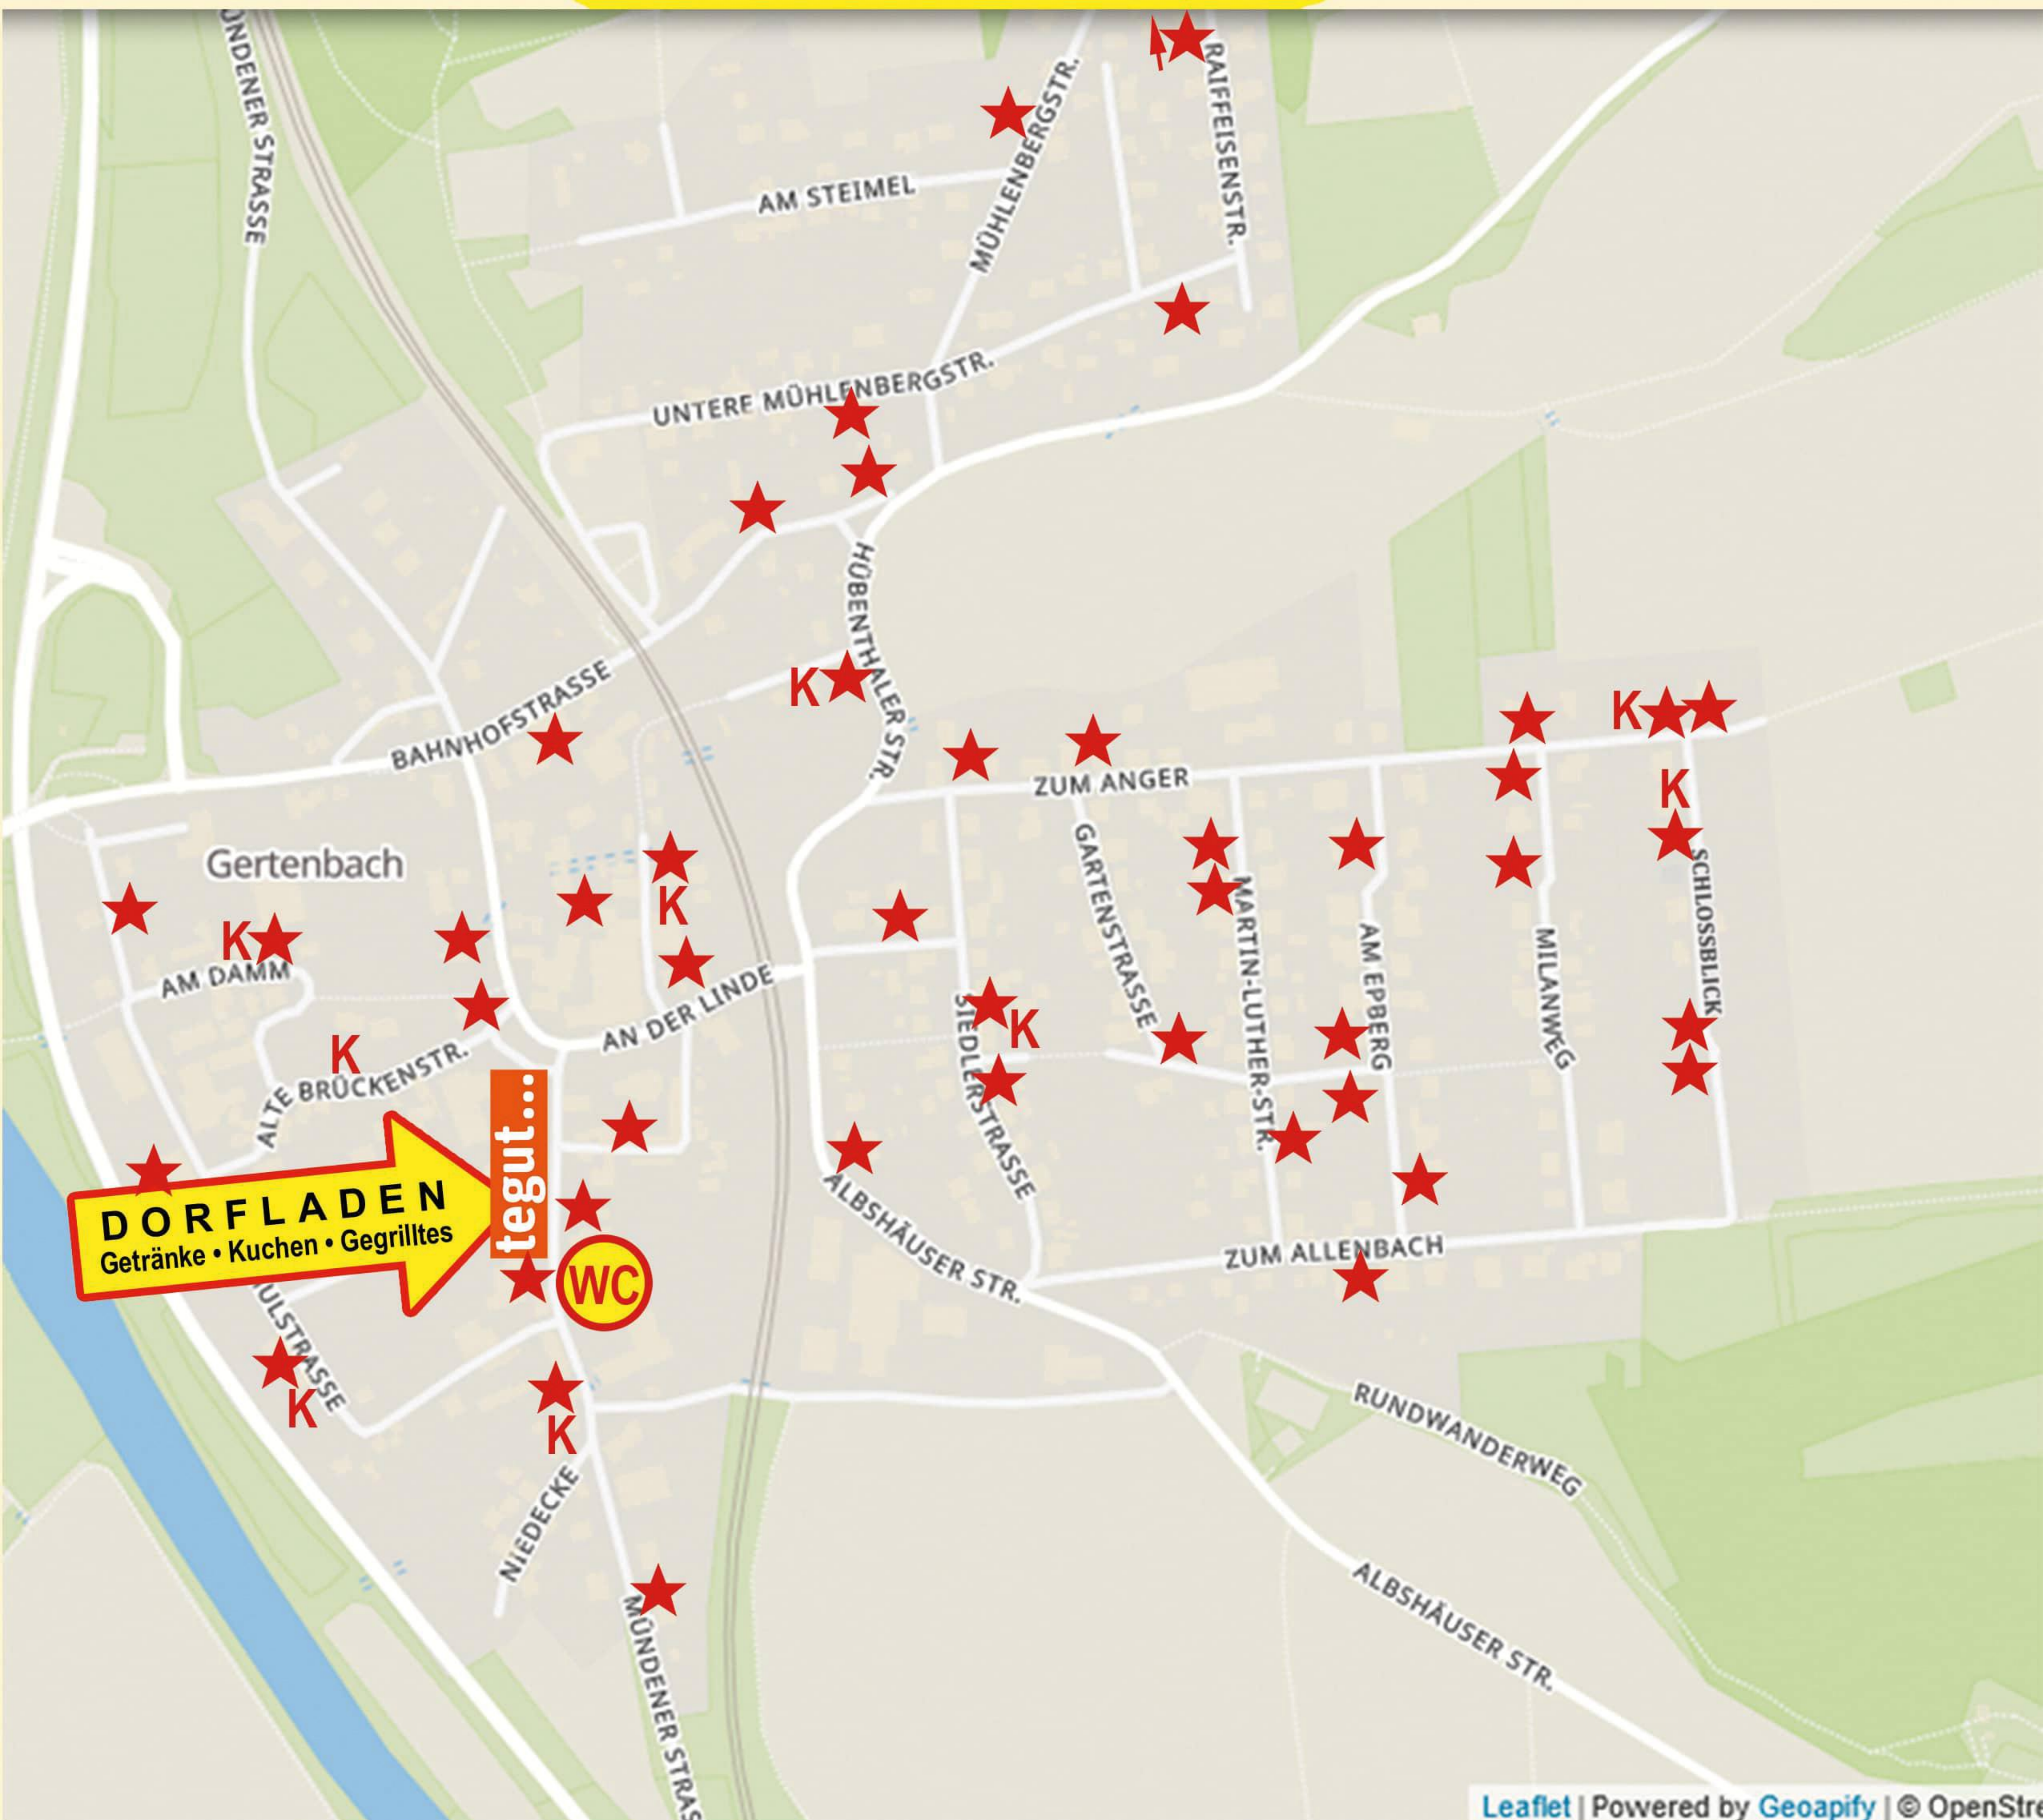

Dorf-Flohmarkt

IN GERTENBACH

SA 13. Juni 2026

Standplätze

★ Flohmarktstand

K Kinderstand

➔ Dorfladen, Getränke, Gegrilltes, Kuchen (Ladengeschäft bis 13 Uhr geöffnet)

WC im Gemeindehaus gegenüber des Dorfladens

Parken = Am Bahnhof; Busplatz, Straßenrand (bitte Rücksicht nehmen beim Parken, damit die Ortsdurchfahrt erhalten bleibt; und bitte zu Fuß durch den Ort gehen – vielen Dank!)