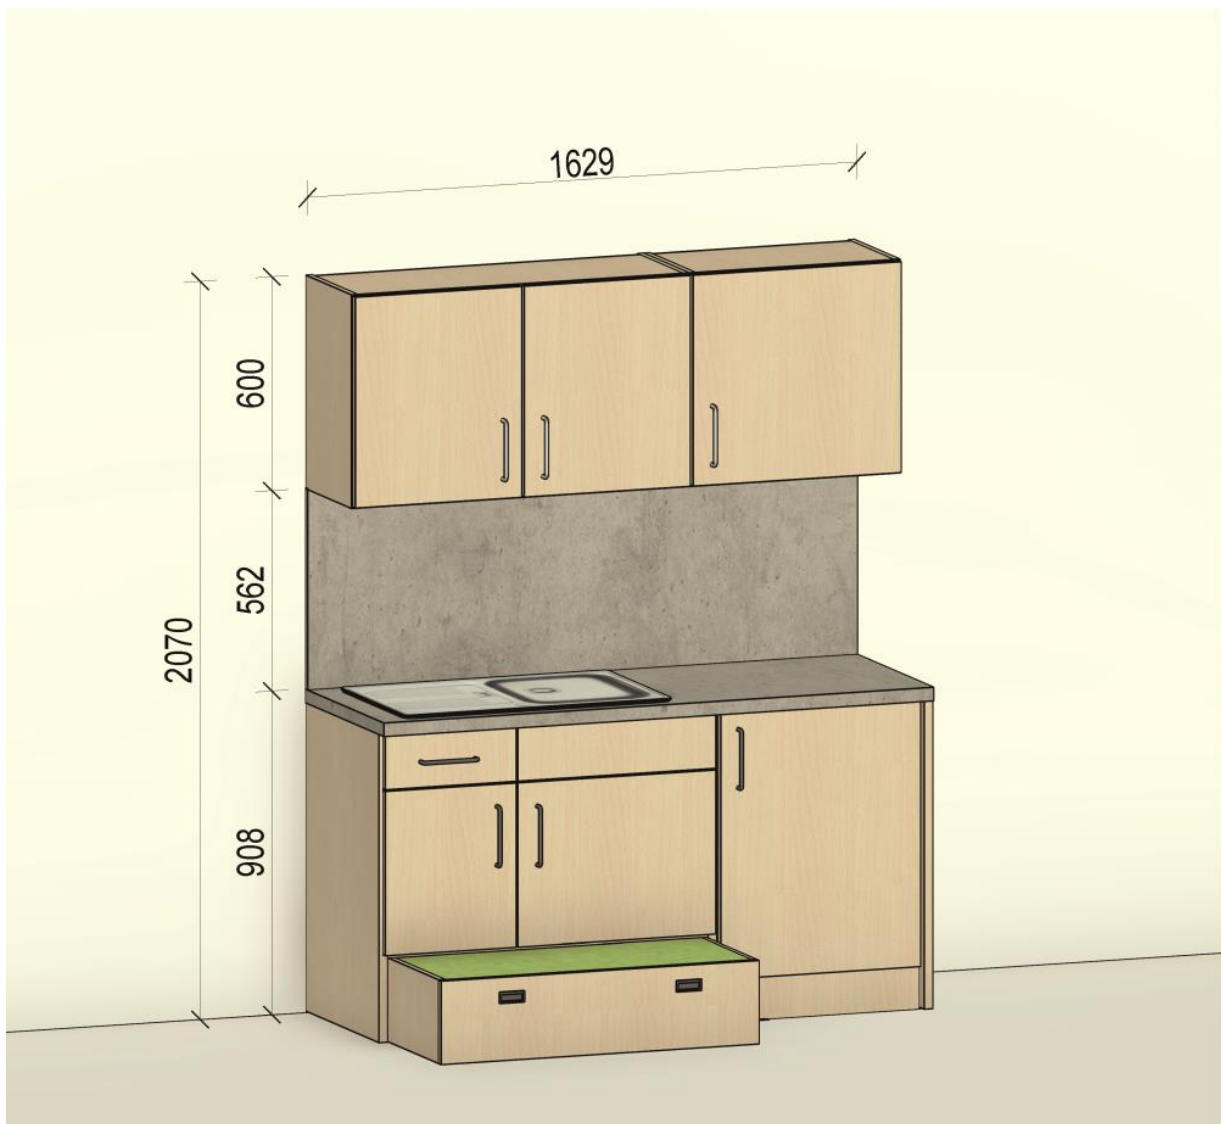

### Podest-Küche besteht aus:

- Front 793 Dekor Buche hell
- Arbeitsplatte + Nischenrückwand Chromix Silber
- Korpus 793 Dekor Buche hell
- Podest-Spülschrank mit Franke-Edelstahlspüle mit Ausguss und Abtropffläche, links eine Schublade und 1 Tür. inkl. Besteckeinsatz
- Unter-Bau-Kühlschrank inkl. Möbelfront
- Hängeschrank 2 Türen, 1 Fachboden
- Hängeschrank 1 Türe