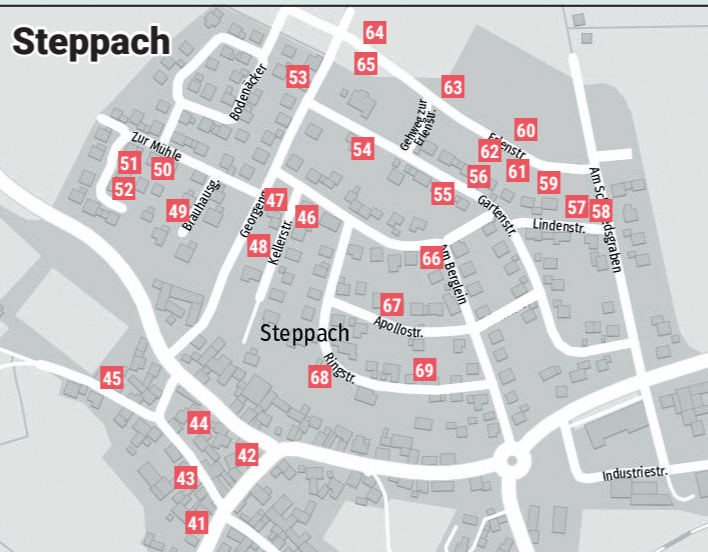

Schweinbach

- 38 Schweinbach 8**
Allerhand für Musikfans
u.v.m.
- 39 Schweinbach 17**
Kindersachen, Trödel
- 40 Schweinbach 30**
alles mögliche, was weg
kann

Steppach

- 41 Steppach 61**
Querbeet
- 42 Steppach 25**
Haushaltswaren, Einmachgläser,
Spielsachen
- 43 Steppach 54/54a**
Querbeet
- 44 Steppach 30**
Kinderklamotten, Spielzeug,
Haushalt, Werkzeug u.v.m.
- 45 Steppach 45**
Kleidung, Deko, Haushalt, Sonstiges
- 46 Kellerstraße 1**
Haushaltswaren, Deko, Kurzwaren,
alles Querbeet
- 47 Kellerstraße 2**
Spiele, div. Sportartikel, Haushalts-
waren, Klamotten usw.
- 48 Kellerstraße 6**
Kindersachen
- 49 Brauhausgasse 6**
Klamotten, Spielzeug usw.
- 50 Zur Mühle 5**
Haushalt, Deko, Damenkleidung,
Sport-/Angelzubehör, div. Kleinmöbel
- 51 Zur Mühle 9**
Haushalt, Camping, Kleidung, Spielzeug
- 52 Zur Mühle 11**
Haushaltswaren, Kinderspiele, Bücher,
Cassetten, Kaffeemaschine

GEMEINDE POMMERSFELDEN

4. Garagen- und Hof-Flohmarkt

Sonntag, 19. April 2026
von 12.00 bis 17.00 Uhr

in der Gemeinde Pommersfelden

Trödelplan

für die Ortsteile Limbach, Oberndorf,
Pommersfelden, Sambach, Schweinbach,
Steppach, Stolzenroth und Weiher

Lassen Sie sich Zeit beim Stöbern in den verschiedenen Ortsteilen und entdecken Sie die bunte Vielfalt! Zur besseren Orientierung nutzen Sie den Trödelplan und achten Sie auf die **bunten Luftballons** – daran sind die teilnehmenden Garagen und Höfe gut zu erkennen.

- 8 Hauptstraße 19**
- 9 Hauptstraße 22**
Kinderspielzeug, -kleidung u.v.m.
- 10 Hauptstraße 27**
Kinderspielzeug, Hoftrödel
- 11 Hauptstraße 44**
Trödel, Spielzeug, Deko usw.
- 12 Hauptstraße 47**
Jungskl. bis Gr. 122, Kinderfahrzeuge, Kinderwagen, Haushaltswaren
- 13 Hauptstraße 49**
Deko, Haushalt, Unterhaltung, Spielwaren, Klamotten
- 14 Hahnenweg 15**
Haushaltsware, Kinderspielzeug, Deko
- 15 Seeleite 8**
Schönes aus Haushalt und Werkstatt, Kindersachen, Spielwaren
- 16 Seeleite 12**
Haushaltswaren, Deko-Artikel, Bücher, Kleidung