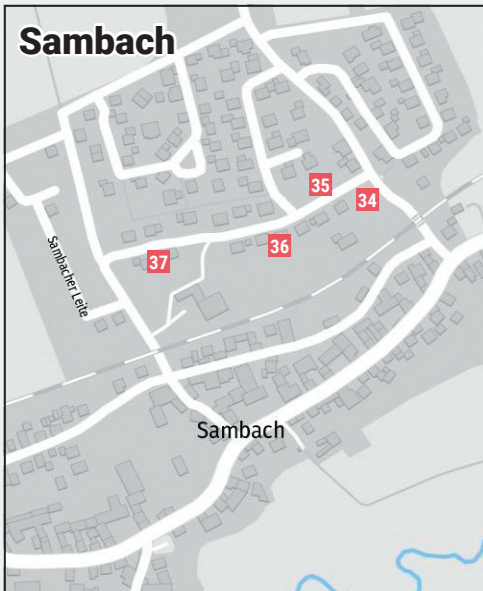

Sambach

- **34 Sambach 101**
  Mädchenkleidung/
  Schuhe ab 4 Jahre
- **35 Sambach 150**
  Dekosachen, Haushalts-
  waren, Elektro, Garten,
  Möbel usw.
- **36 Sambach 159**
  Haushaltsartikel,
  Kinderkleidung,
  Spielzeug, Werkzeug
- **37 Sambach 167**
  Aquarien klein und
  Zubehör, Terrarium,
  Deko, Ölbilder, Gläser,
  Bierkrüge, Wandmonitor
  für PC

Schweinbach

- **38 Schweinbach 8**
  Allerhand für Musikfans
  u.v.m.
- **39 Schweinbach 17**
  Kindersachen, Trödel
- **40 Schweinbach 30**
  alles mögliche, was weg
  kann

Steppach

- **41 Steppach 61**
  Querbeet
- **42 Steppach 25**
  Haushaltswaren, Einmachgläser,
  Spielsachen
- **43 Steppach 54/54a**
  Querbeet
- **44 Steppach 30**
  Kinderklamotten, Spielzeug,
  Haushalt, Werkzeug u.v.m.
- **45 Steppach 45**
  Kleidung, Deko, Haushalt, Sonstiges
- **46 Kellerstraße 1**
  Haushaltswaren, Deko, Kurzwaren,
  alles Querbeet
- **47 Kellerstraße 2**
  Spiele, div. Sportartikel, Haushalts-
  waren, Klamotten usw.
- **48 Kellerstraße 6**
  Kindersachen
- **49 Brauhausgasse 6**
  Klamotten, Spielzeug usw.
- **50 Zur Mühle 5**
  Haushalt, Deko, Damenkleidung,
  Sport-/Angelzubehör, div. Kleinmöbel
- **51 Zur Mühle 9**
  Haushalt, Camping, Kleidung, Spielzeug
- **52 Zur Mühle 11**
  Haushaltswaren, Kinderspiele, Bücher,
  Cassetten, Kaffeemaschine

Stolzenroth

- **70 Stolzenroth 8**
  Kindersachen, Haushalts-
  artikel und Deko

- **53 Georgengasse 6**
  Kleidung, Spielzeug, Deko, Haushalt
- **54 Gartenstraße 35**
  Haushalt, Klamotten, Bücher, Bilder,
  Deko, evtl. Kleinmöbel
- **55 Gartenstraße 27**
  Kindersachen, Deko, Haushalts-,
  Elektroartikel
- **56 Gartenstraße 16**
  Spielsachen, Haushaltswaren, Deko
- **57 Lindenstraße 2**
  Haushaltswaren, Deko, Frauenkleidung
- **58 Lindenstraße 2A**
  Spielsachen u.v.m.
- **59 Erlenstraße 7**
  Spielzeug und Verschiedenes
- **60 Erlenstraße 8**
  Spielsachen und Kleidung allgemein
- **61 Erlenstraße 9**
  Kinderspielsachen