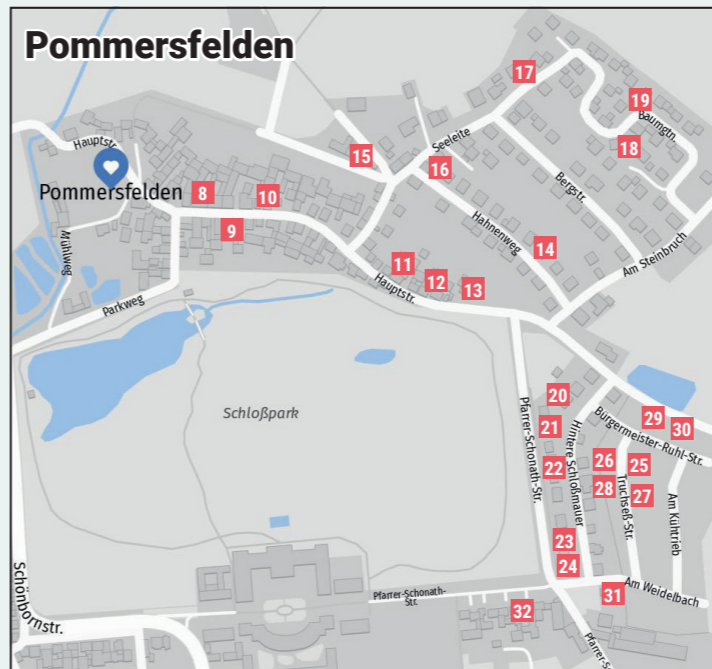

Lassen Sie sich Zeit beim Stöbern in den verschiedenen Ortsteilen und entdecken Sie die bunte Vielfalt! Zur besseren Orientierung nutzen Sie den Trödelplan und achten Sie auf die **bunten Luftballons** – daran sind die teilnehmenden Garagen und Höfe gut zu erkennen.

Wir wünschen allen Besuchern und Teilnehmern einen gelungenen Nachmittag!

Gerd Dallner, Bürgermeister
Martina Weigel, Organisation

- 1 Limbach 27**
Deko, Haushaltswaren, Aquaristikbedarf, Kleidung, Schuhe, Möbel, Technik
- 2 Limbach 57**
Deko, Kleidung, Bücher, Gläser u.v.m.
- 3 Limbach 59**
Spielsachen, Antiquitäten
- 4 Hintere Dorfstraße 3**
bemalte Dachziegel, Holz-Deko, Lego, Playmobil, Bruder-Traktoren, Teenager-Kleidung Gr. 36, Schuhe

- 8 Hauptstraße 19**
- 9 Hauptstraße 22**
Kinderspielzeug, -kleidung u.v.m.
- 10 Hauptstraße 27**
Kinderspielzeug, Hoftrödel
- 11 Hauptstraße 44**
Trödel, Spielzeug, Deko usw.
- 12 Hauptstraße 47**
Jungskl. bis Gr. 122, Kinderfahrzeuge, Kinderwagen, Haushaltswaren
- 13 Hauptstraße 49**
Deko, Haushalt, Unterhaltung, Spielwaren, Klamotten
- 14 Hahnenweg 15**
Haushaltsware, Kinderspielzeug, Deko
- 15 Seeleite 8**
Schönes aus Haushalt und Werkstatt, Kindersachen, Spielwaren
- 16 Seeleite 12**
Haushaltswaren, Deko-Artikel, Bücher, Kleidung