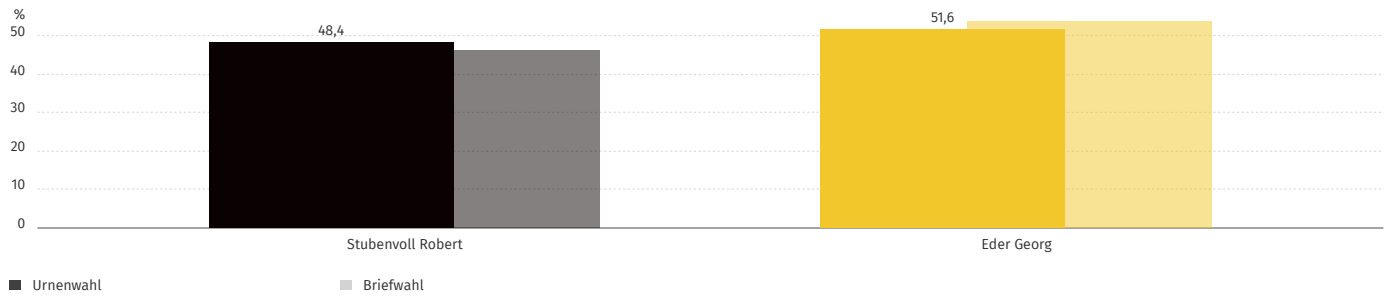

Stimmendiagramm

Bürgermeisterwahl Gemeinde Perach 2026, GEMEINDE Perach, Zwischenergebnis

Ausgezählte Gebiete: 2 von 2, 08.03.2026, 18:58:29

■ Anteil in %

Vergleich Urnen- und Briefwahl

Bürgermeisterwahl Gemeinde Perach 2026, GEMEINDE Perach, Zwischenergebnis
Ausgezählte Gebiete: 2 von 2, 08.03.2026, 18:58:29