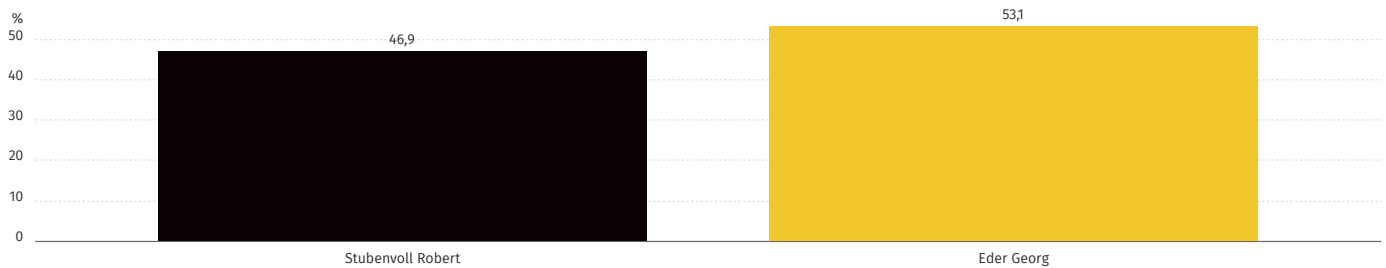

Führend

Bürgermeisterwahl Gemeinde Perach 2026, GEMEINDE Perach, Zwischenergebnis

Ausgezählte Gebiete: 2 von 2, 08.03.2026, 18:58:29

Eder Georg

GfP **53,1 %**

Erstunterlegen

Stubenvoll Robert

CSU - FPW **46,9 %**

Stimmenanteile tabellarisch

Bürgermeisterwahl Gemeinde Perach 2026, GEMEINDE Perach, Zwischenergebnis

Ausgezählte Gebiete: 2 von 2, 08.03.2026, 18:58:29

Partei	Direktkandidatin/Direktkandidat	Stimmen	Anteil
CSU - FPW	Stubenvoll Robert	408	46,9 %
GfP	Eder Georg	462	53,1 %
Wahlberechtigte		1.104	-
Wähler		883	-
Ungültige Stimmen		13	1,5 %
Gültige Stimmen		870	98,5 %

Stimmendiagramm

Bürgermeisterwahl Gemeinde Perach 2026, GEMEINDE Perach, Zwischenergebnis

Ausgezählte Gebiete: 2 von 2, 08.03.2026, 18:58:29

■ Anteil in %