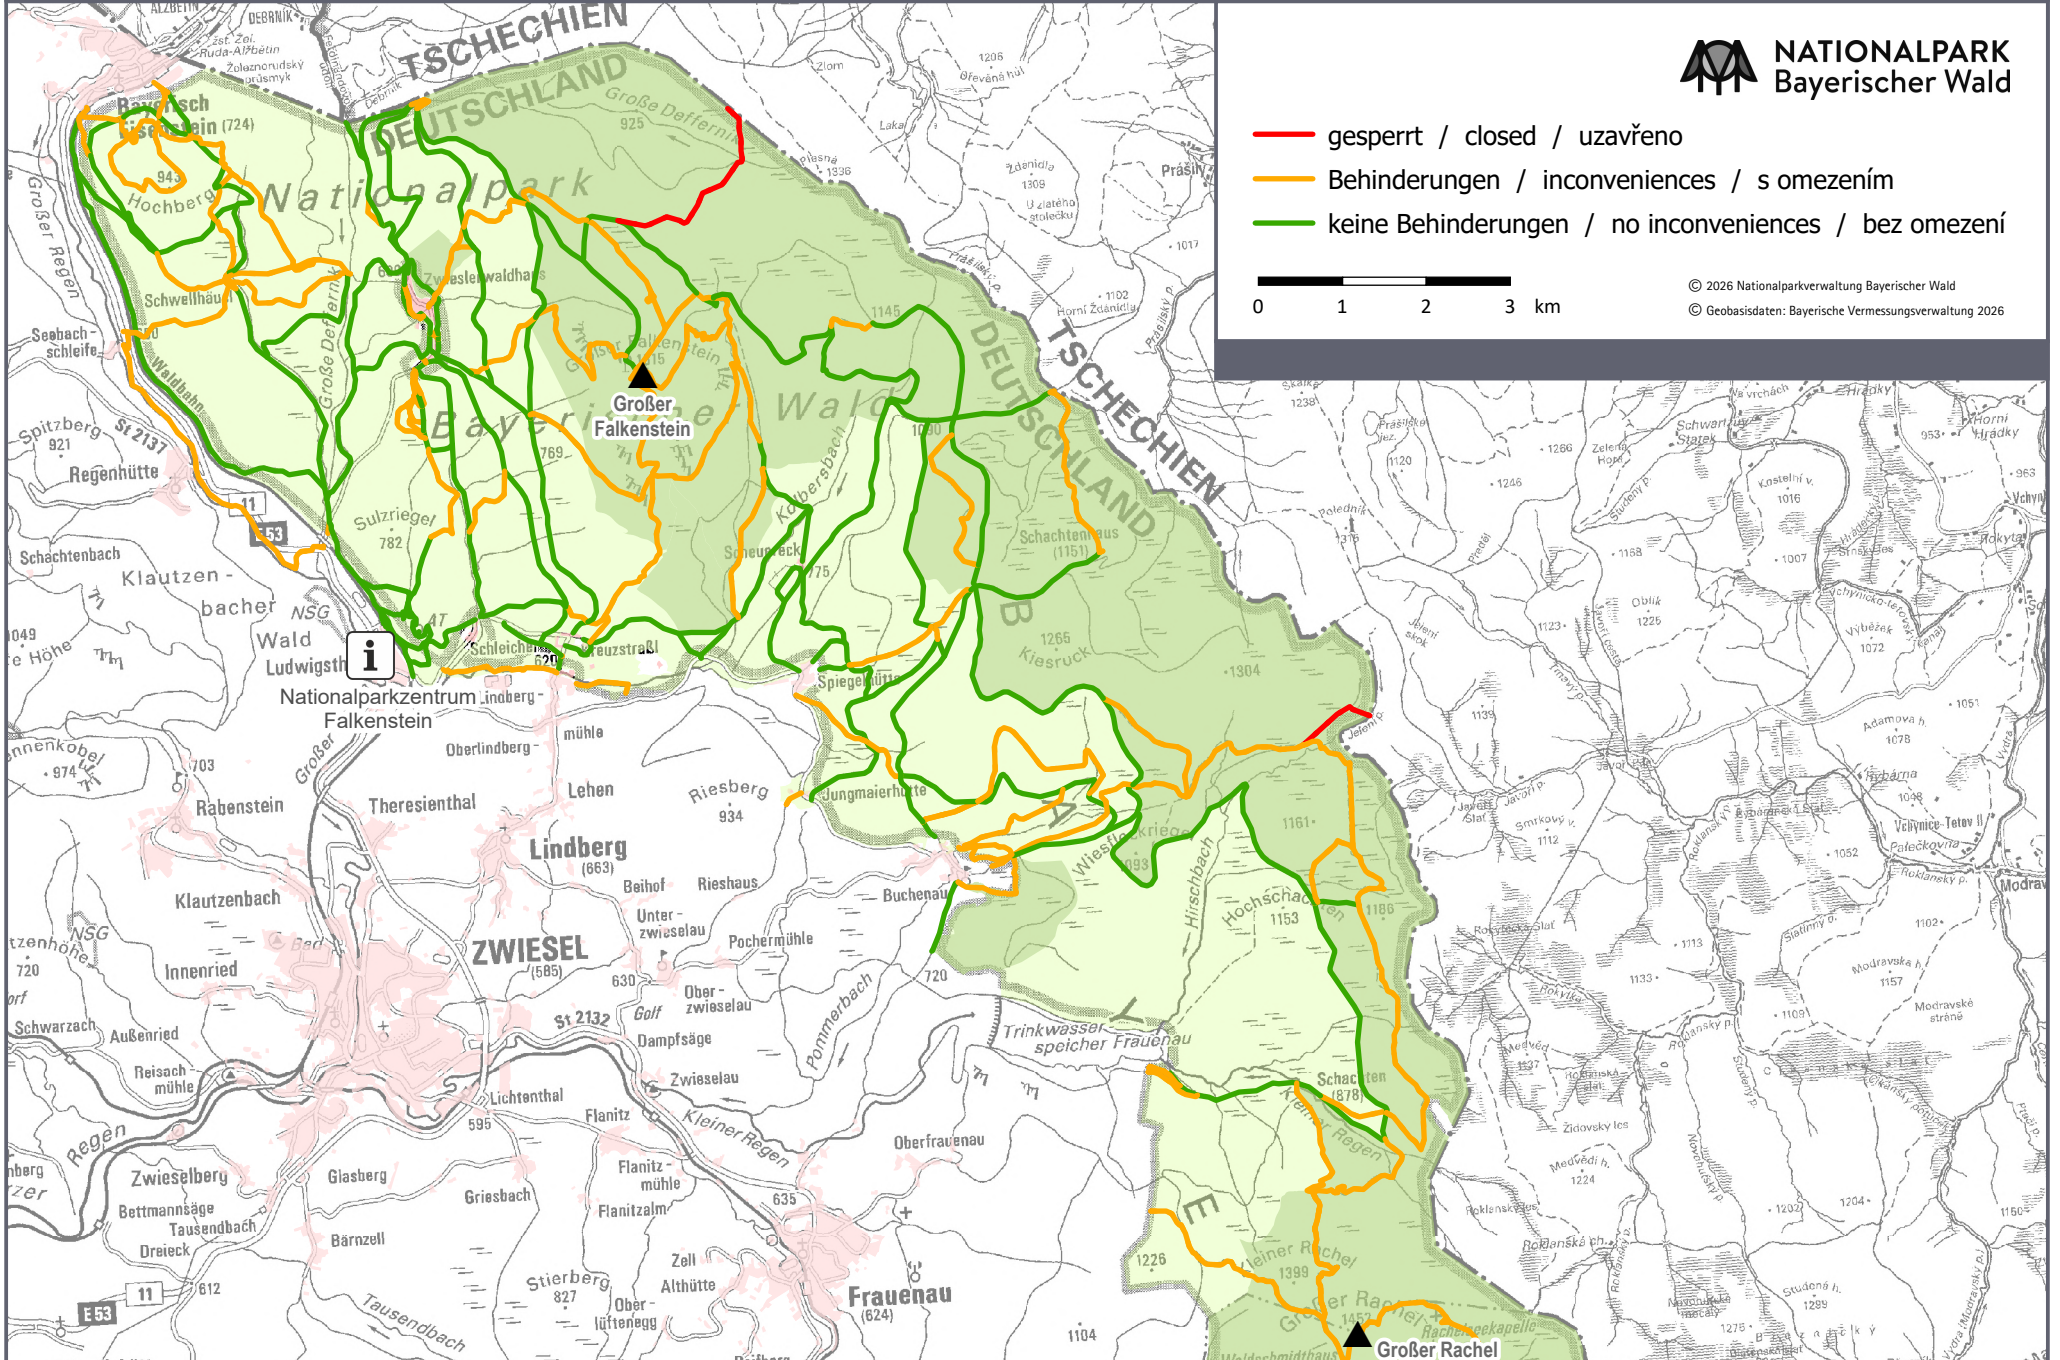

# Aktueller Wegezustand Landkreis REG / current state of trails / aktuální stav turistických cest

- gesperrt / closed / uzavřeno
- Behinderungen / inconveniences / s omezení
- keine Behinderungen / no inconveniences / bez omezení

© 2026 Nationalparkverwaltung Bayerischer Wald  
© Geobasisdaten: Bayerische Vermessungsverwaltung 2026

Aktueller Wegezustand Landkreis FRG / current state of trails / aktuální stav turistických cest

**NATIONALPARK**  
Bayerischer Wald

- gesperrt / closed / uzavřeno
- Behinderungen / inconveniences / s omezením
- keine Behinderungen / no inconveniences / bez omezení

© 2026 Nationalparkverwaltung Bayerischer Wald  
© Geobasisdaten: Bayerische Vermessungsverwaltung 2026