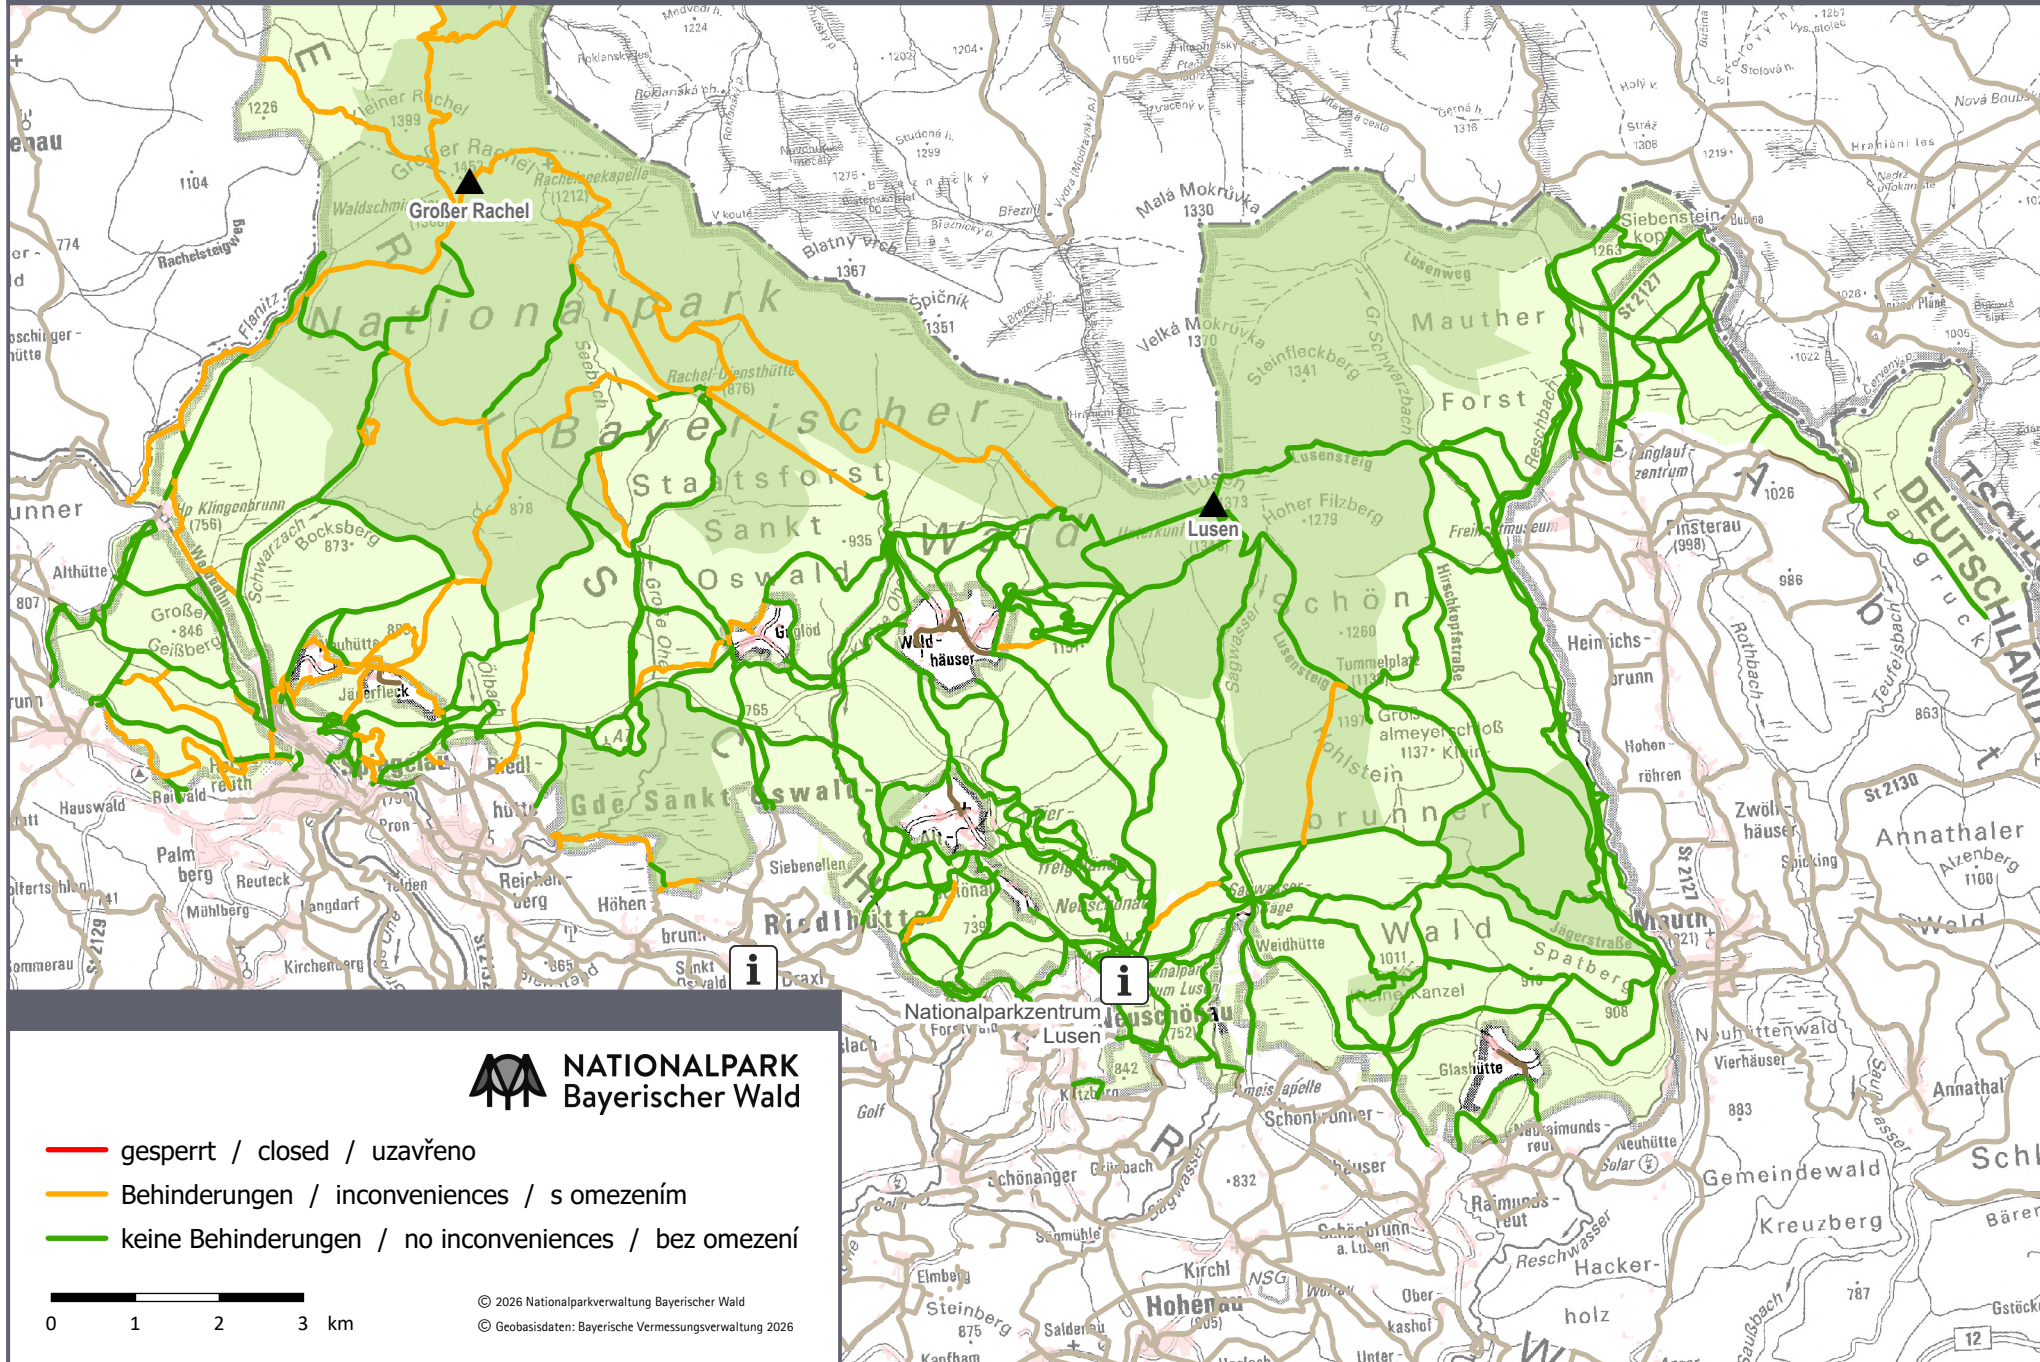

# Aktueller Wegezustand Landkreis REG / current state of trails / aktuální stav turistických cest

- gesperrt / closed / uzavřeno
- Behinderungen / inconveniences / s omezení
- keine Behinderungen / no inconveniences / bez omezení

© 2026 Nationalparkverwaltung Bayerischer Wald  
© Geobasisdaten: Bayerische Vermessungsverwaltung 2026

Aktueller Wegezustand Landkreis FRG / current state of trails / aktuální stav turistických cest

**NATIONALPARK**  
Bayerischer Wald

- gesperrt / closed / uzavřeno
- Behinderungen / inconveniences / s omezením
- keine Behinderungen / no inconveniences / bez omezení

© 2026 Nationalparkverwaltung Bayerischer Wald  
© Geobasisdaten: Bayerische Vermessungsverwaltung 2026